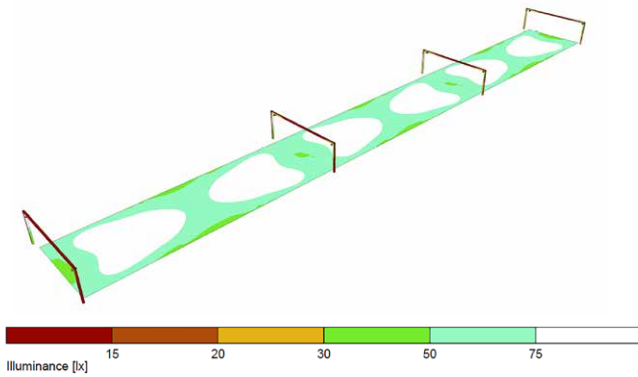

RITELITE
(SYSTEMS) LTD

DATENBLATT

K21 PORTALLAMPE

Robuster Hochleistungs-LED-Flutlichtkopf für anspruchsvolle großflächige Beleuchtungsanwendungen.

Lichtdiagramm zeigt eine typische Anwendung. Die dargestellte Gleisbaustelle ist 150 m lang und 16 m breit. In jedem der drei oben dargestellten Bereiche werden jeweils 4 x K21 Beam Control eingesetzt, wodurch eine Mindestbeleuchtungsstärke von 50 Lux erreicht wird.

PRODUKT HIGHLIGHTS

- Fortschrittliche Beam-Control-Optik für eine optimierte Lichtverteilung
- Hohe Gleichmäßigkeit der Ausleuchtung ohne Dunkelzonen
- Minimale Lichtverschmutzung
- Präzise Lichtlenkung verhindert unnötige Lichtverluste außerhalb des Arbeitsbereichs
- Maximale Energieeffizienz
- Nur 220 W Leistungsaufnahme
- Kompakte und leichte Bauweise
- Hybridoptik mit zwei Lichtelementen
- Konfigurierbar für Einzel- oder Doppelmontage
- Magnet-, Mast- oder Zaunmontage möglich

Ritelite (Systems) Ltd, Meadow Park, Bourne Road, Essendine, Stamford, Lincolnshire, PE9 4LT, United Kingdom

Tel. +44 (0) 1780 758582 E-Mail. export@ritelite.co.uk Web. www.ritelite.co.uk

| Ritelite K21 Portallampe | Spezifikation |
|--------------------------|--|
| Lichtquelle | Twin Beam Control Strahlsteuerung |
| Strom | 220W |
| Lichtleistung | 32,000 lumens (hoch) @ 6400K |
| Stahlwinkel | Hybride Strahlsteuerung und 25-Grad-Projektion |
| Langlebigkeit | 50,000 Stunden |
| Eingabe | 90-305V AC 50/60Hz >0.98 Leistungsfaktor (mehrere Steckeroptionen verfügbar) |
| Betriebstemperatur | -20°C bis +40°C |
| Abmessungen (B x H x T) | 320mm x 220mm x 310mm (einschließlich Stativhalterung) |
| Gewicht | 5.3Kg |
| Bauwesen | Pulverbeschichtetes Aluminium / Stahl |
| Kabel | 5-10m Hochleistungskabel (optional) Daisy Chain in / out (optional) |
| IP-Klasse | IP65 (abhängig vom elektrischen Anschluss) |