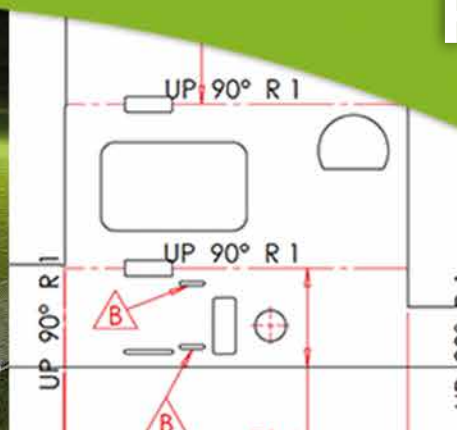

## DISEÑADO Y FABRICADO EN EL REINO UNIDO

22.000 lúmenes

Se suministra con bolsas de transporte impermeables

Batería de litio reemplazable almacenada dentro del cabezal de luz. Sin cables de arrastre

Ligero y compacto para almacenar