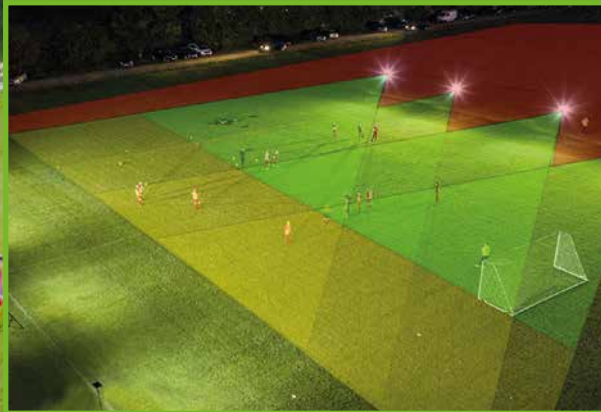

Características y Beneficios

Lentes exclusivos optimizados para superficies deportivas que brindan menos deslumbramiento (contaminación lumínica) e incluso una cobertura ligera